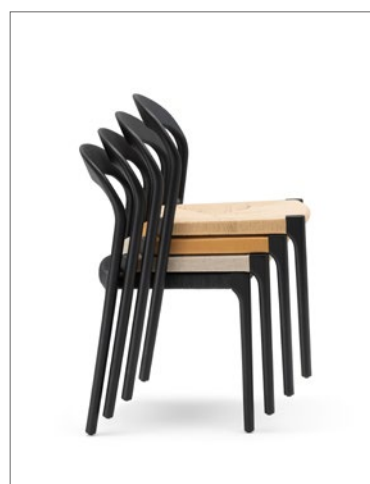

# TICINO ティチーノ チェア

Design / Shibuleru シブレル

## STRUCTURE

本体：アッシュ材（ナチュラル塗装仕上/チャコール色染色塗装仕上）

座：セルローズコード/ポリウレタンフォーム・ファブリック張込

\*4脚までスタッキング可

### TICS053

Chair with padded seat  
cm.53x49x81

Weave			
	セルローズコード	¥ 393,000	(432,300)
Covering			
Fabric	Basic	¥ 413,000	(454,300)
	Media / Extra	¥ 416,000	(457,600)
	Star	¥ 418,000	(459,800)
	Top	¥ 422,000	(464,200)
	Special	¥ 425,000	(467,500)
	Vip	¥ 437,000	(480,700)
Leather			
	A	¥ 442,000	(486,200)
	B	¥ 445,000	(489,500)
	C	¥ 462,000	(508,200)
	D	¥ 467,000	(513,700)