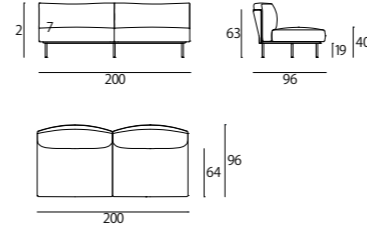

Covering	コンプリート	本体	背・座・アーム
Fabric	Basic	¥828,000 (910,800)	¥454,000 (499,400)	¥374,000 (411,400)
	Media / Extra	¥853,000 (938,300)	¥462,000 (508,200)	¥391,000 (430,100)
	Star	¥871,000 (958,100)	¥467,000 (513,700)	¥404,000 (444,400)
	Top	¥896,000 (985,600)	¥474,000 (521,400)	¥422,000 (464,200)
	Special	¥926,000 (1,018,600)	¥482,000 (530,200)	¥444,000 (488,400)
	Vip	¥1,026,000 (1,128,600)	¥517,000 (568,700)	¥509,000 (559,900)

	Covering	コンプリート	本体	背・座・アーム
Leather	A	¥1,048,000 (1,152,800)	¥508,000 (558,800)	¥540,000 (594,000)
	B	¥1,086,000 (1,194,600)	¥517,000 (568,700)	¥569,000 (625,900)
	C	¥1,219,000 (1,340,900)	¥552,000 (607,200)	¥667,000 (733,700)
	D	¥1,258,000 (1,383,800)	¥562,000 (618,200)	¥696,000 (765,600)
	cuoietto (厚革)		¥596,000 (655,600)	

GRNE200-コンプリート
GRNE200ST-本体
GRNE200CS-背・座・アーム
Central element
cm.200x96x72