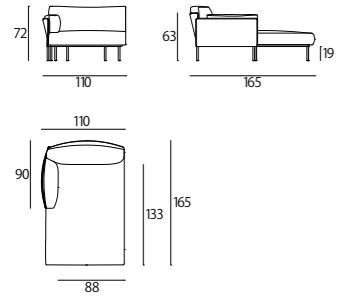

GRNT110 - コンプリート
GRNT110ST - 本体
GRNT110CS - 背・座・アーム
End element with left/right
armrest
cm.110x96x72

GRNT208 - コンプリート
GRNT208ST - 本体
GRNT208CS - 背・座・アーム
End element with left/right
armrest
cm.208x96x72

*表示価格は2023年7月現在の日本円、税抜価格(税込価格)です。
※ 寸法の単位はcmです。

GRNA135-コンプリート
GRNA135ST-本体
GRNA135CS-背・座・アーム
Corner element with left/right
backrest
cm.135x96x72

GRNS165-コンプリート
GRNS165ST-本体
GRNS165CS-背・座・アーム
Long seat with left/right
armrest
cm.110x165x72