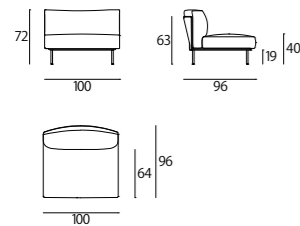

GRNA135-コンプリート
GRNA135ST-本体
GRNA135CS-背・座・アーム
Corner element with left/right
backrest
cm.135x96x72

GRNS165-コンプリート
GRNS165ST-本体
GRNS165CS-背・座・アーム
Long seat with left/right
armrest
cm.110x165x72

GRNE100-コンプリート
GRNE100ST-本体
GRNE100CS-背・座・アーム
Central element
cm.100x96x72

	Covering	コンプリート	本体	背・座・アーム
Fabric	Basic	¥1,102,000 (1,212,200)	¥594,000 (653,400)	¥508,000 (558,800)
	Media / Extra	¥1,137,000 (1,250,700)	¥606,000 (666,600)	¥531,000 (584,100)
	Star	¥1,164,000 (1,280,400)	¥615,000 (676,500)	¥549,000 (603,900)
	Top	¥1,199,000 (1,318,900)	¥627,000 (689,700)	¥572,000 (629,200)
	Special	¥1,244,000 (1,368,400)	¥642,000 (706,200)	¥602,000 (662,200)
	Vip	¥1,374,000 (1,511,400)	¥690,000 (759,000)	¥684,000 (752,400)
Leather	A	¥1,444,000 (1,588,400)	¥692,000 (761,200)	¥752,000 (827,200)
	B	¥1,503,000 (1,653,300)	¥709,000 (779,900)	¥794,000 (873,400)
	C	¥1,701,000 (1,871,100)	¥768,000 (844,800)	¥933,000 (1,026,300)
	D	¥1,763,000 (1,939,300)	¥787,000 (865,700)	¥976,000 (1,073,600)
	cuoietto (厚革)		¥834,000 (917,400)