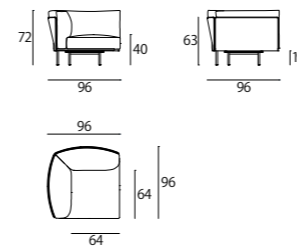

GRNA096 - コンプリート
GRNA096ST - 本体
GRNA096CS - 背・座・アーム
Corner element
cm.96x96x72