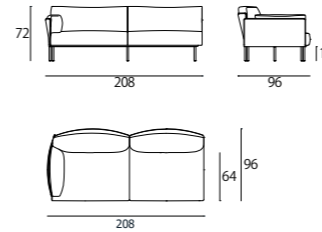

GRNT110 - コンプリート
GRNT110ST - 本体
GRNT110CS - 背・座・アーム
End element with left/right
armrest
cm.110x96x72

GRNT208 - コンプリート
GRNT208ST - 本体
GRNT208CS - 背・座・アーム
End element with left/right
armrest
cm.208x96x72

*表示価格は2023年7月現在の日本円、税抜価格(税込価格)です。
※ 寸法の単位はcmです。

GRNA135-コンプリート
GRNA135ST-本体
GRNA135CS-背・座・アーム
Corner element with left/right
backrest
cm.135x96x72

GRNS165-コンプリート
GRNS165ST-本体
GRNS165CS-背・座・アーム
Long seat with left/right
armrest
cm.110x165x72