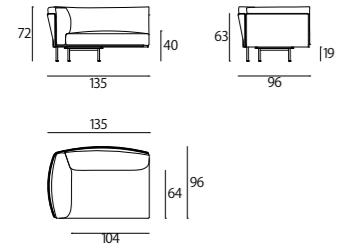

GRNT110 - コンプリート
GRNT110ST - 本体
GRNT110CS - 背・座・アーム
End element with left/right
armrest
cm.110x96x72

GRNT208 - コンプリート
GRNT208ST - 本体
GRNT208CS - 背・座・アーム
End element with left/right
armrest
cm.208x96x72

GRNA096 - コンプリート
GRNA096ST - 本体
GRNA096CS - 背・座・アーム
Corner element
cm.96x96x72

	Covering	コンプリート	本体	背・座・アーム
Fabric	Basic	¥978,000 (1,075,800)	¥546,000 (600,600)	¥432,000 (475,200)
	Media / Extra	¥1,009,000 (1,109,900)	¥557,000 (612,700)	¥452,000 (497,200)
	Star	¥1,032,000 (1,135,200)	¥565,000 (621,500)	¥467,000 (513,700)
	Top	¥1,062,000 (1,168,200)	¥576,000 (633,600)	¥486,000 (534,600)
	Special	¥1,101,000 (1,211,100)	¥590,000 (649,000)	¥511,000 (562,100)
	Vip	¥1,220,000 (1,342,000)	¥637,000 (700,700)	¥583,000 (641,300)
Leather	A	¥1,238,000 (1,361,800)	¥644,000 (708,400)	¥594,000 (653,400)
	B	¥1,284,000 (1,412,400)	¥661,000 (727,100)	¥623,000 (685,300)
	C	¥1,442,000 (1,586,200)	¥721,000 (793,100)	¥721,000 (793,100)
	D	¥1,489,000 (1,637,900)	¥739,000 (812,900)	¥750,000 (825,000)
	cuoietto (厚革)		¥783,000 (861,300)	

*表示価格は2023年7月現在の日本円、税抜価格(税込価格)です。
※ 寸法の単位はcmです。

GRNA135-コンプリート
GRNA135ST-本体
GRNA135CS-背・座・アーム
Corner element with left/right
backrest
cm.135x96x72

GRNS165-コンプリート
GRNS165ST-本体
GRNS165CS-背・座・アーム
Long seat with left/right
armrest
cm.110x165x72