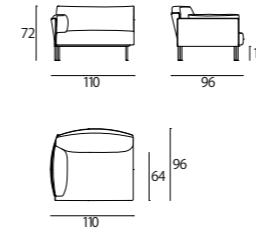

GRNT110 - コンプリート
GRNT110ST - 本体
GRNT110CS - 背・座・アーム
End element with left/right
armrest
cm.110x96x72

GRNT208 - コンプリート
GRNT208ST - 本体
GRNT208CS - 背・座・アーム
End element with left/right
armrest
cm.208x96x72

*表示価格は2023年7月現在の日本円、税抜価格(税込価格)です。
※ 寸法の単位はcmです。

GRNA135-コンプリート
GRNA135ST-本体
GRNA135CS-背・座・アーム
Corner element with left/right
backrest
cm.135x96x72

GRNS165-コンプリート
GRNS165ST-本体
GRNS165CS-背・座・アーム
Long seat with left/right
armrest
cm.110x165x72